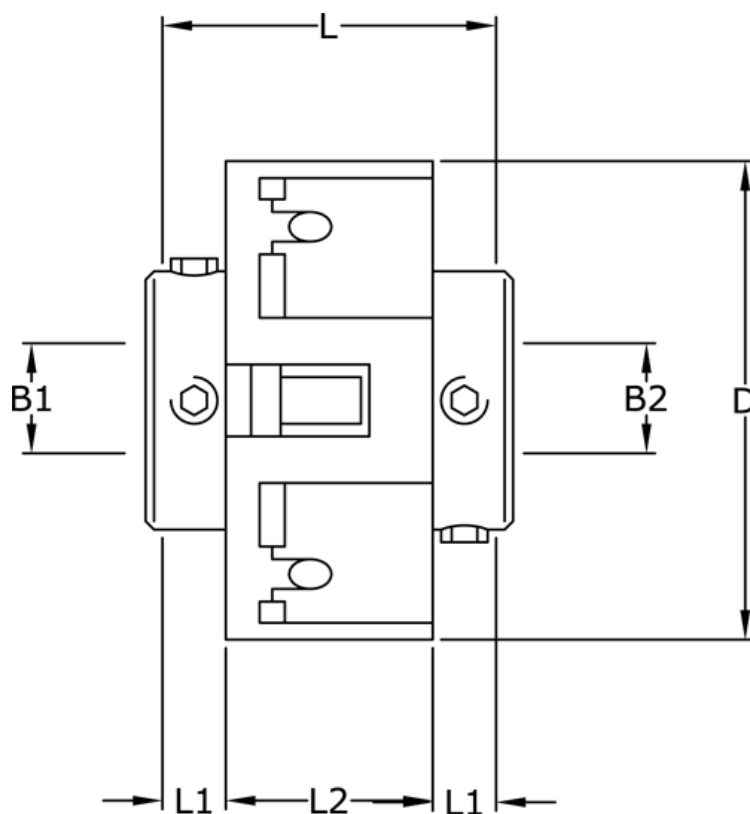

Varenummer: 3322201271418
Beskrivelse: Uni-Lat kobling str. 201.27.14.18
med pinolskrue, boring 3/4 mm

Mål

B1	= 3
B2	= 4
D	= 27
L	= 19.1
L1	= 6.1
L2	= 6.9
Skrue	= M3